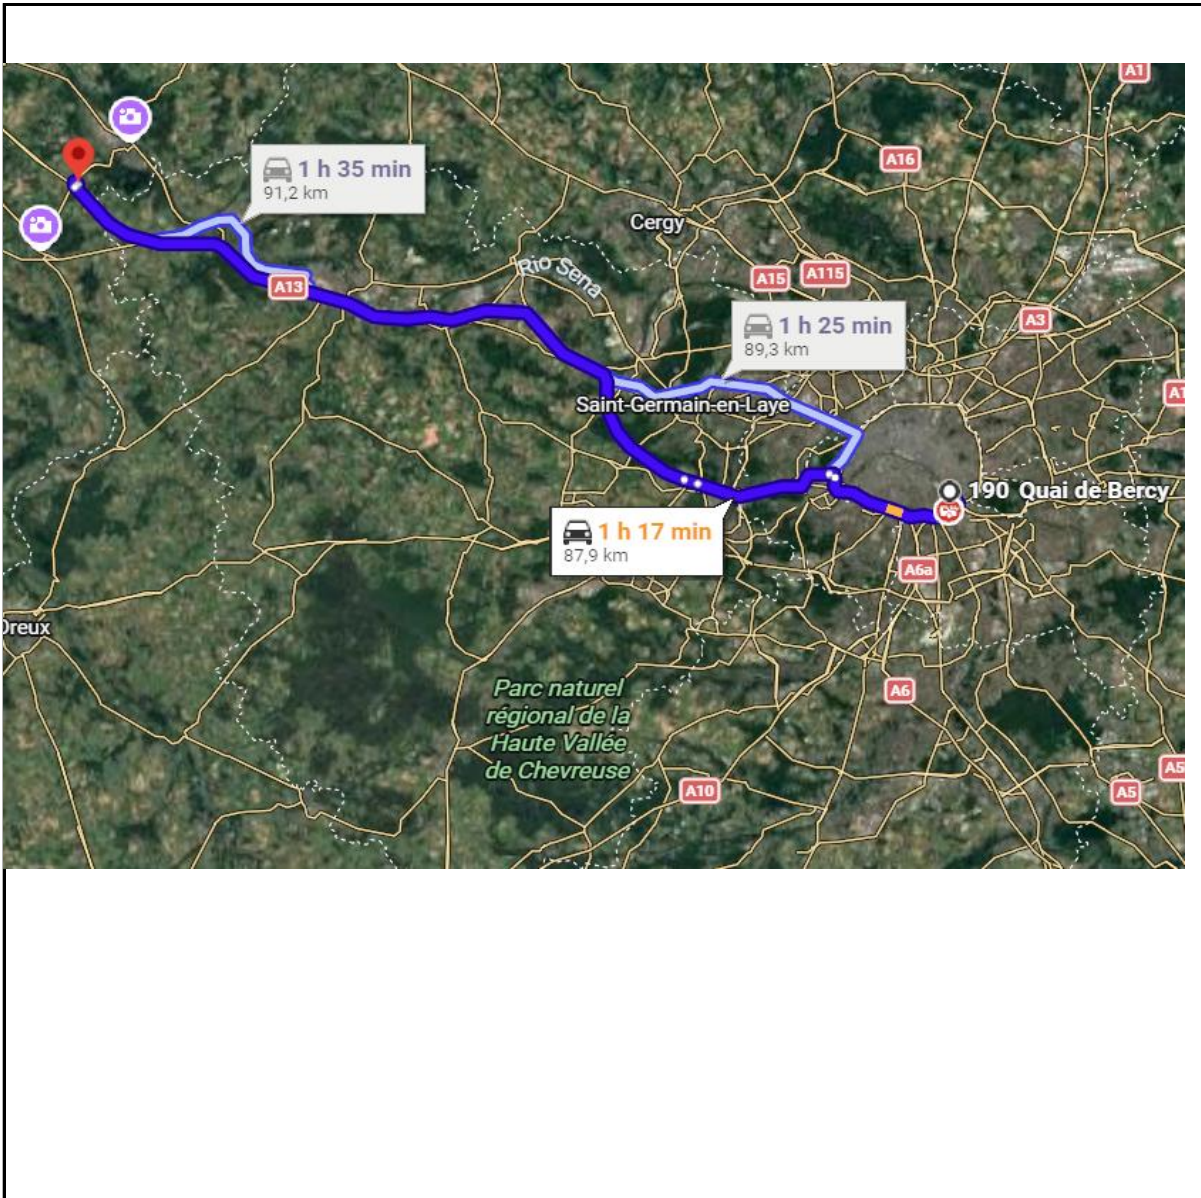

Itinéraire(s) envisagé(s)	Pièce(s) jointe(s) n° 1 Nom(s) du(des) fichiers : Itinéraire Vernon (Paris-Giverny McArthurGlen) - Paris (Bercy Seine)
Temps de parcours (en heures et minutes)	01H50
Fréquence et volume maximal de places proposées à la vente, pour chaque horaire.	Pièce(s) jointe(s) n° 2 Nom(s) du(des) fichiers : Fréquence Hebdomadaire Vernon (Paris-Giverny McArthurGlen) - Paris (Bercy Seine)

Pièce Jointe N° 1 :

Itinéraire Vernon (Paris-Giverny McArthurGlen) - Paris (Bercy Seine)

Itinéraire Vernon (Paris-Giverny McArthurGlen) - Paris (Bercy Seine)

Pièce Jointe N° 2 :

Fréquence Hebdomadaire Vernon (Paris-Giverny McArthurGlen) - Paris (Bercy Seine)

Fréquence Hebdomadaire Vernon (Paris-Giverny McArthurGlen) - Paris (Bercy Seine)

Jour/Itinéraire	Départs de Vernon (Paris-Giverny McArthurGlen) - Paris (Bercy Seine)		Départs de Paris (Bercy Seine) - Vernon (Paris- Giverny McArthurGlen)	
	Horaire Dép	Horaire Arr	Horaire Dép	Horaire Arr
	Lundi	16:15	18:05	07:35
Mardi	16:15	18:05	07:35	09:25
Mercredi	16:15	18:05	07:35	09:25
Jeudi	16:15	18:05	07:35	09:25
Vendredi	16:15	18:05	07:35	09:25
Samedi	16:15	18:05	07:35	09:25
Dimanche	16:15	18:05	07:35	09:25
Offre par trajet	49	Places par bus, tous les jours	49	Places par bus, tous les jours

Nombre de trajet : 14

Nombre de semaine : 52