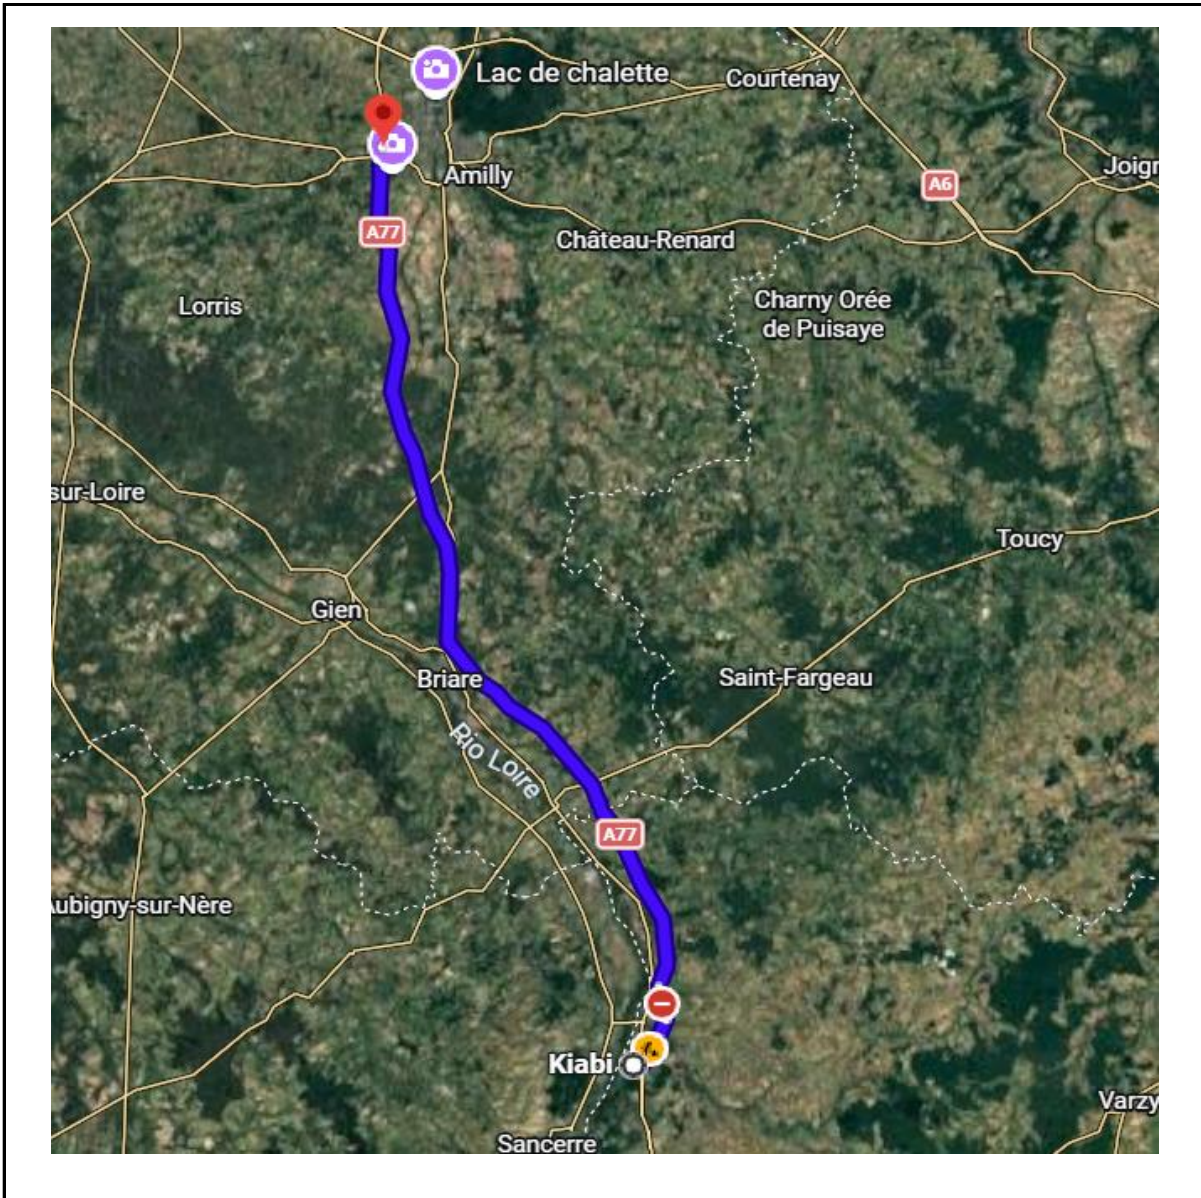

Itinéraire(s) envisagé(s)	Pièce(s) jointe(s) n° 1 Nom(s) du(des) fichiers : Itinéraire Cosne-Cours-sur-Loire (Zone commerciale) - Montargis Ouest (Tollgate at motorway exit 18)
Temps de parcours (en heures et minutes)	00:55h
Fréquence et volume maximal de places proposées à la vente, pour chaque horaire.	Pièce(s) jointe(s) n° 2 Nom(s) du(des) fichiers : Fréquence Hebdomadaire Cosne-Cours-sur-Loire (Zone commerciale) - Montargis Ouest (Tollgate at motorway exit 18)

Pièce Jointe N° 1 :

**Itinéraire Cosne-Cours-sur-Loire (Zone commerciale) - Montargis Ouest (Tollgate at motorway exit 18)**

Itinéraire Cosne-Cours-sur-Loire (Zone commerciale) - Montargis Ouest (Tollgate at motorway exit 18)

Jour/Itinéraire	Départs de		Départs de	
	Cosne-Cours-sur-Loire (Zone commerciale) - Montargis Ouest (Tollgate at motorway exit 18)		Montargis Ouest (Tollgate at motorway exit 18) - Cosne-Cours-sur-Loire (Zone commerciale)	
	Horaire Dép	Horaire Arr	Horaire Dép	Horaire Arr
<b>Lundi</b>	14:30	15:25	12:10	13:05
<b>Mardi</b>	14:30	15:25	12:10	13:05
<b>Mercredi</b>	14:30	15:25	12:10	13:05
<b>Jeudi</b>	14:30	15:25	12:10	13:05
<b>Vendredi</b>	14:30	15:25	12:10	13:05
<b>Samedi</b>	14:30	15:25	12:10	13:05
<b>Dimanche</b>	14:30	15:25	12:10	13:05
<b>Offre par trajet</b>	49	Places par bus, tous les jours	49	Places par bus, tous les jours

Nombre de trajet : 14  
 Nombre de semaine : 52