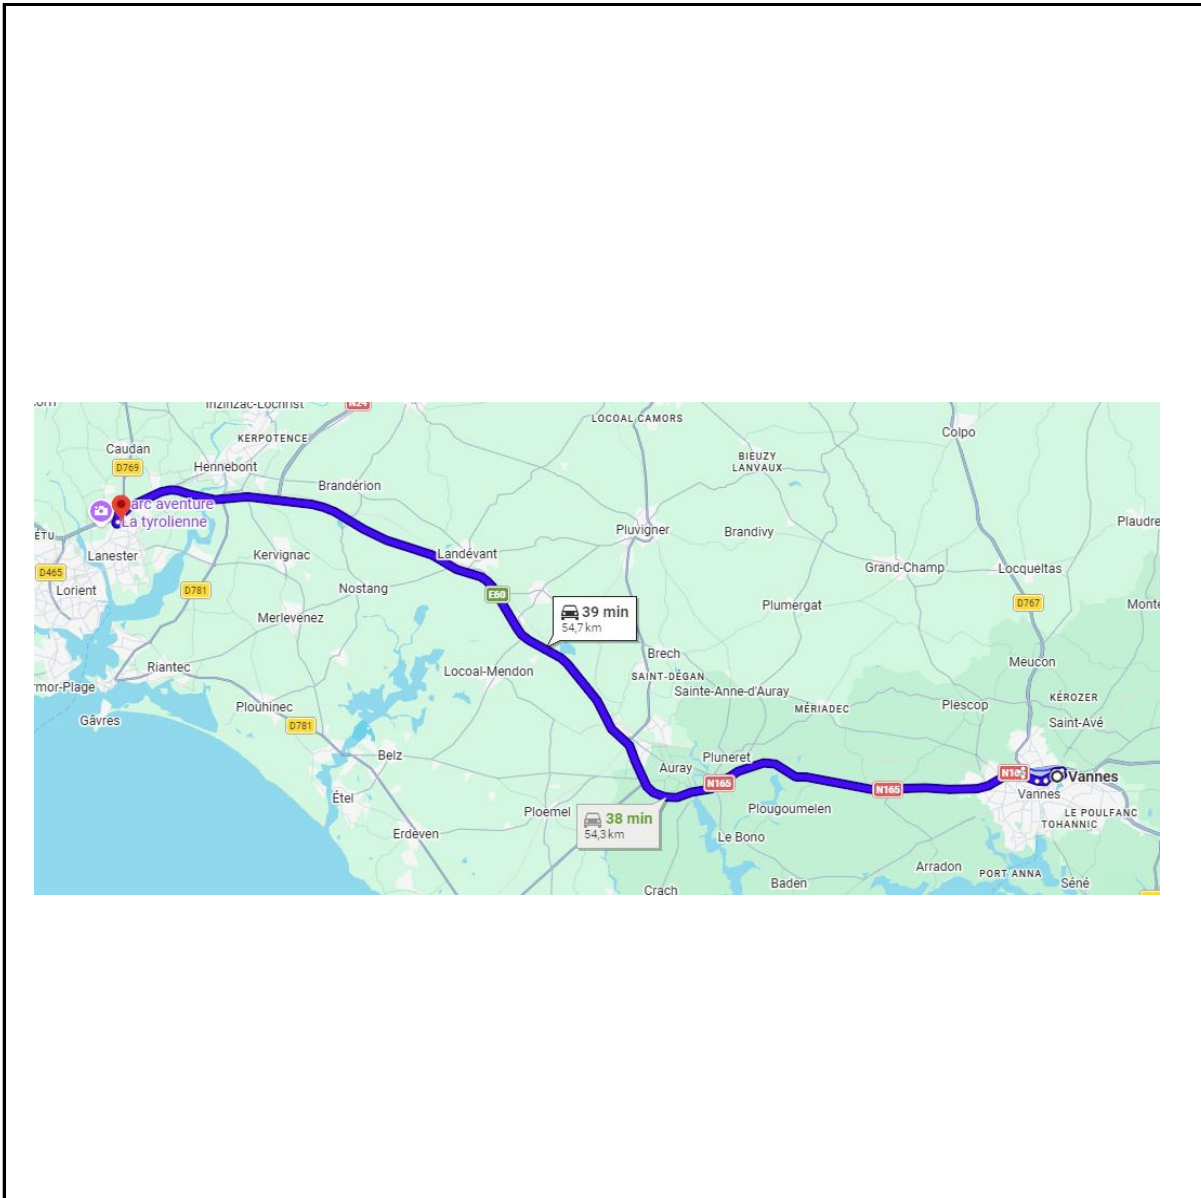

Itinéraire Vannes (Central bus station) - Lorient Nord (Lanester Géant)

Itinéraire Vannes (Central bus station) - Lorient Nord (Lanester Géant)