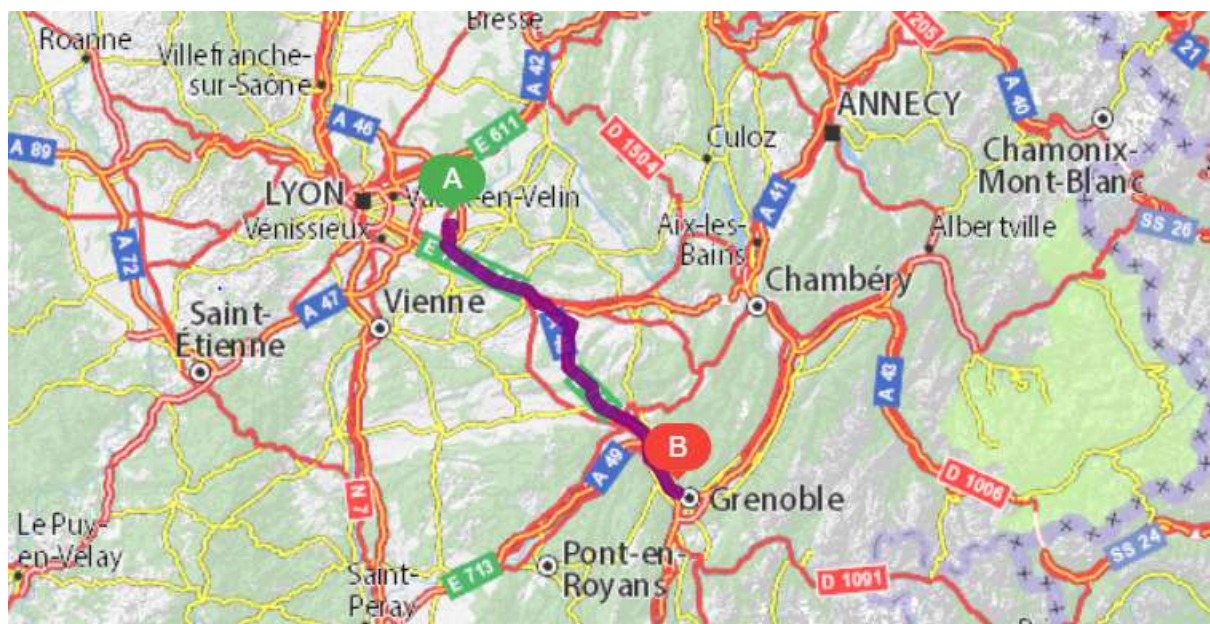

Liaison déclarée	
S'il s'agit d'une modification d'une déclaration existante, indiquer le n° de la déclaration modifiée (par exemple D2017-xxx) et les modifications apportées : <ul style="list-style-type: none">• Places commercialisées en sus du volume initialement déclaré• Places commercialisées à des horaires s'écartant de plus d'1/2 heure de ceux initialement déclarés• Diminution de temps de parcours d'au moins 10%• Modification du point d'arrêt à l'origine ou à la destination initialement déclarés	
Origine ² de la liaison <i>(adresse précise du point d'arrêt, n°, rue, commune, coordonnées GPS au format décimal)</i>	Grenoble Arrêt De Bus Oxford, Avenue Des Martyrs 38000 Grenoble 45.204565, 5.7010759
Destination ³ de la liaison <i>(adresse précise du point d'arrêt, n°, rue, commune, coordonnées GPS au format décimal)</i>	Colombier-Saugnieu Aéroport De Lyon-Saint Exupéry, Terminal 1, 915 Rue D'Espagne 69125 Colombier-Saugnieu 45.719095, 5.079539

² Extrémité 1 de la liaison concernée

³ Extrémité 2 de la liaison concernée

Itinéraire(s) envisagé(s)	Pièce jointe n°1
Temps de parcours <i>(en heures et minutes)</i>	Environ 01h00
Fréquence et volume maximal de places proposées à la vente, pour chaque horaire	Pièce jointe n°2

Pièce jointe n°1

Itinéraire envisagé entre Grenoble et Colombier-Saugnieu

Grenoble <> Lyon Saint-Exupéry - Airport	Quotidien	Quotidien	Quotidien	Quotidien	Quotidien	Quotidien	Quotidien	Quotidien
Grenoble Départ	20:00	20:30	21:00	21:30	22:00	22:30	23:00	23:30
<i>Arrêt De Bus Oxford, Avenue Des Martyrs, 38000 Grenoble</i>								
Lyon Saint-Exupéry - Airport Arrivée	21:00	21:30	22:00	22:30	23:00	23:30	0:00	0:30
<i>Aéroport De Lyon-Saint Exupéry, Terminal 1, 915 Rue D'Espagne, 69125 Colombier-Saugnieu</i>								
OFFRE PAR TRAJET	1 car 58 places	1 car 58 places	1 car 58 places	1 car 58 places	1 car 58 places	1 car 58 places	1 car 58 places	1 car 58 places