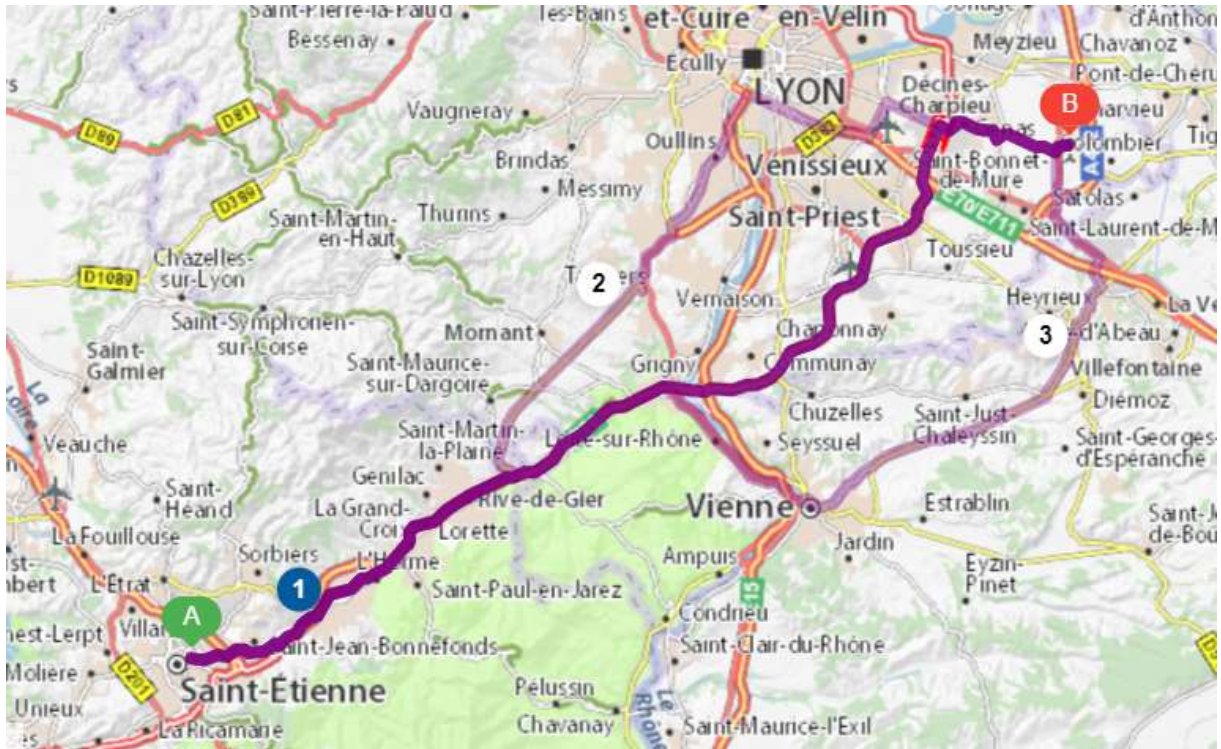

Pièce jointe n°1

Itinéraire envisagé entre Saint-Etienne et Colombier-Saugnieu