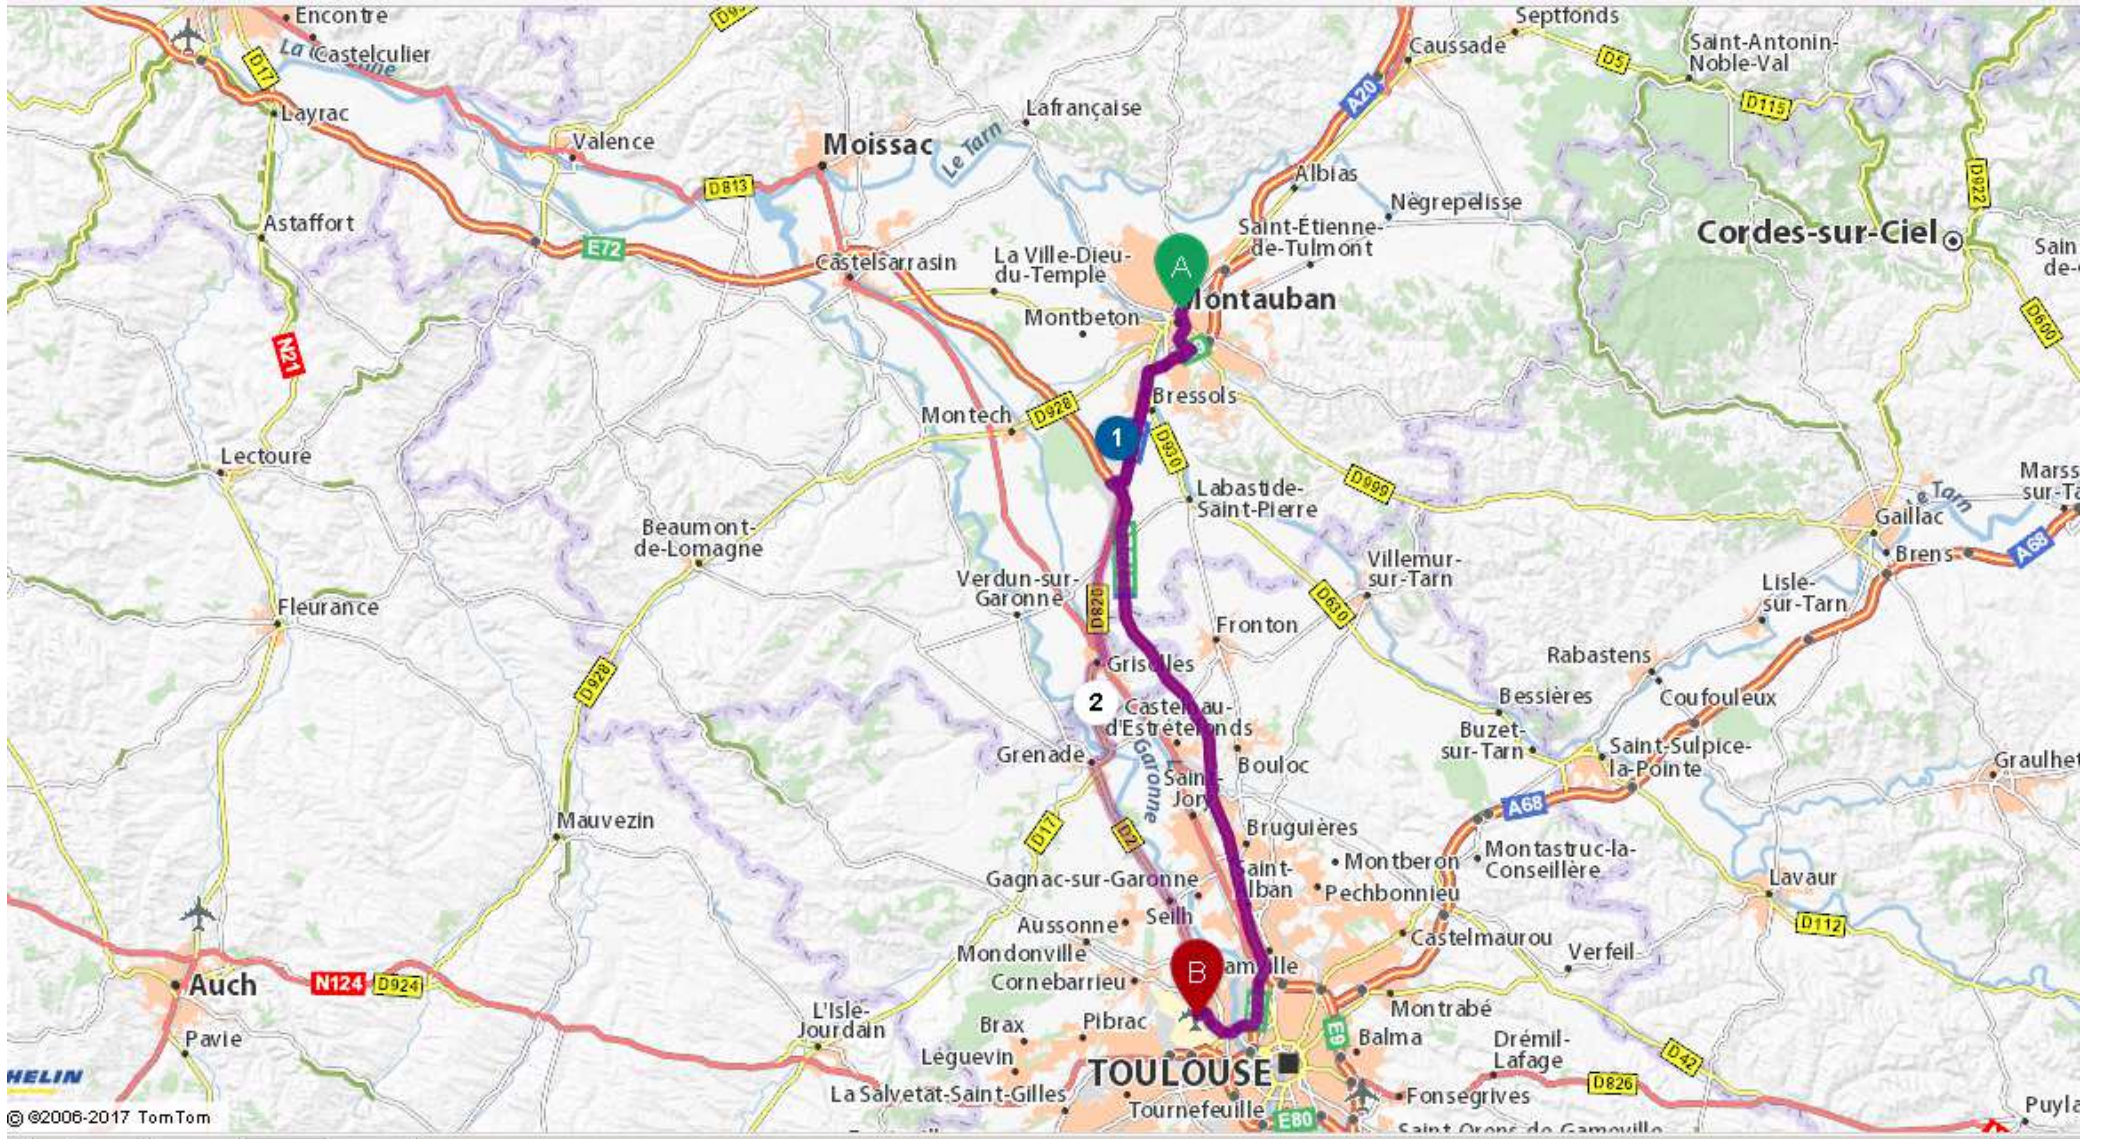

Déclaration d'une liaison par autocar ≤ 100 km

Partie 1 : Eléments obligatoires (publiés sur le site de l'Arafer)

Identification de l'entité effectuant la déclaration	
Nom de l'entreprise	
Raison sociale de l'entreprise	
Preuve de l'inscription au registre mentionné à l'article L. 3113-1 du code des transports ¹	
Département d'établissement de l'entreprise	

Liaison déclarée	
<p>S'il s'agit d'une modification d'une déclaration existante, indiquer le n° de la déclaration modifiée (par exemple D2017-xxx) et les modifications apportées :</p> <ul style="list-style-type: none">• Places commercialisées en sus du volume initialement déclaré• Places commercialisées à des horaires s'écartant de plus d'1/2 heure de ceux initialement déclarés• Diminution de temps de parcours d'au moins 10%• Modification du point d'arrêt à l'origine ou à la destination initialement déclarés	
<p>Origine² de la liaison <i>(adresse précise du point d'arrêt, n°, rue, commune, coordonnées GPS au format décimal)</i></p>	
<p>Destination³ de la liaison <i>(adresse précise du point d'arrêt, n°, rue, commune, coordonnées GPS au format décimal)</i></p>	

2 Extrémité 1 de la liaison concernée

3 Extrémité 2 de la liaison concernée

Itinéraire(s) envisagé(s)	
Temps de parcours (en heures et minutes)	
Fréquence et volume maximal de places proposées à la vente, pour chaque horaire	

MONTAUBAN Salle Eurythmie <> AEROPORT TOULOUSE-BLAGNAC

Sens Montauban Salle Eurythmie > Aéroport
Toulouse-Blagnac

	du 06/07/2018 au 05/07/2019			
	Quotidien			
Montauban Salle Eurythmie Départ	07:15	09:40	13:00	16:10
Aéroport Toulouse-Blagnac Arrivée	08:25	10:50	14:05	17:20
	1 x 26 pl.	1 x 26 pl.	1 x 26 pl.	1 x 26 pl.