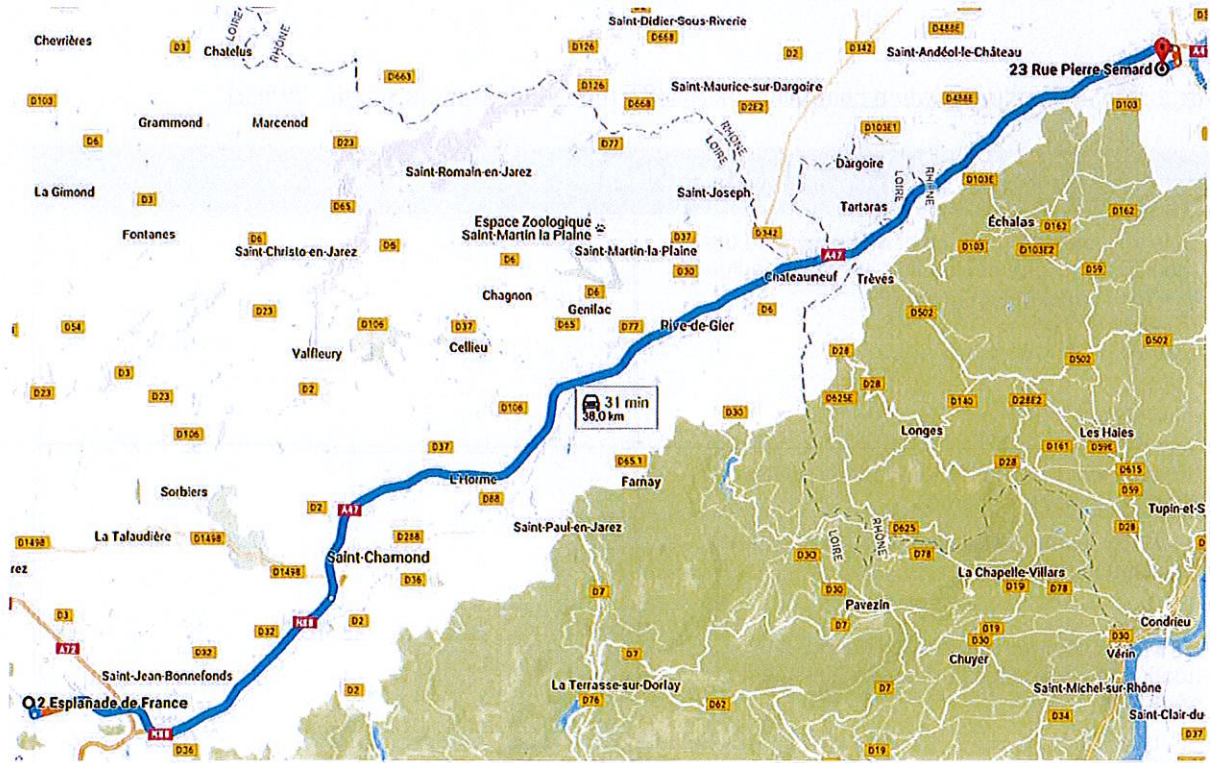

Pièce jointe n°1

Itinéraire envisagé entre Saint Etienne <> Givors