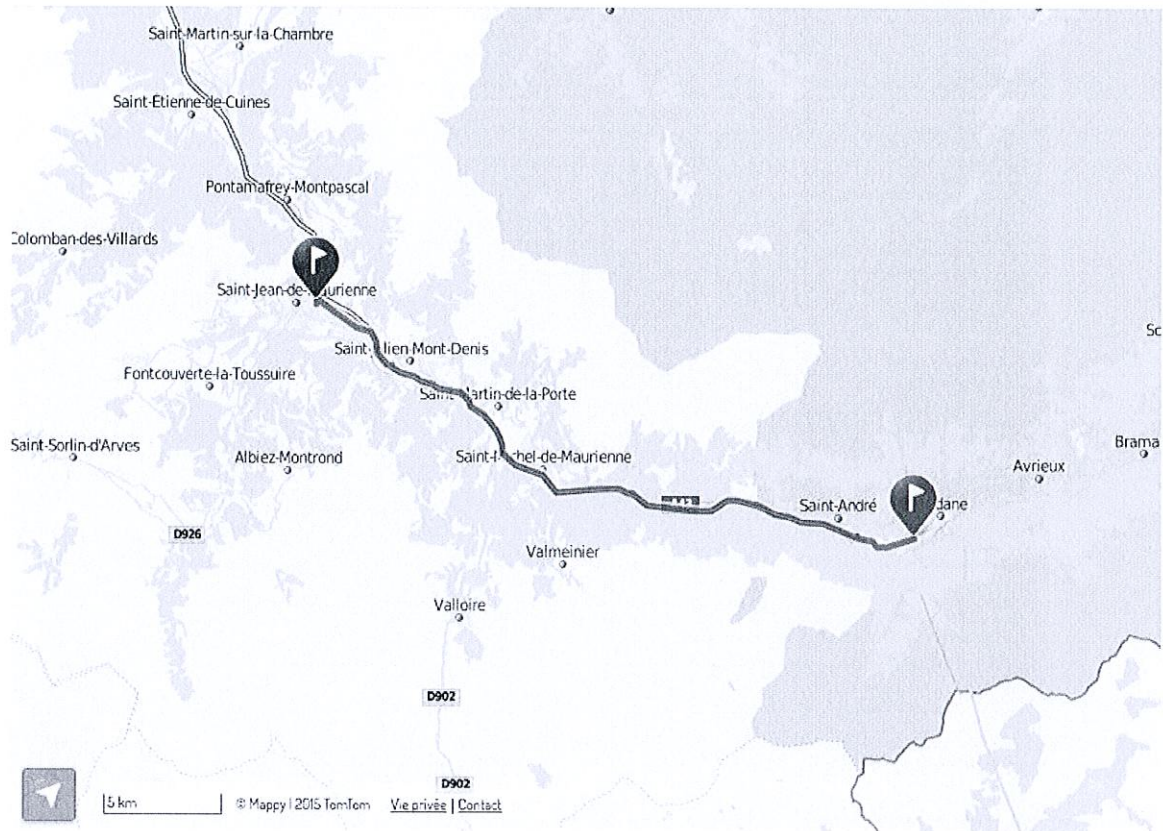

### Partie 1 : Eléments obligatoires (publiés sur le site de l'Arafer)

Identification de l'entité effectuant la déclaration	
Nom de l'entreprise	TRANS-ALPES
Raison sociale de l'entreprise	TRANS-ALPES

Liaison déclarée	
Origine <sup>1</sup> de la liaison <i>(adresse précise du point d'arrêt, n°, rue, commune)</i>	Place sommeiller, Modane
Destination <sup>2</sup> de la liaison <i>(adresse précise du point d'arrêt, n°, rue, commune)</i>	Place de la gare, Saint-Jean-de-Maurienne
Itinéraire(s) envisagé(s)	Pièce jointe : n° 1 Nom du fichier : Itinéraire envisagé
Temps de parcours <i>(en heures et minutes)</i>	30min
Fréquence <sup>3</sup> et volume maximum de places proposées à la vente, pour chaque horaire ou plage horaire	Pièce jointe : n° 2 Nom du fichier : Pièce jointe n°2 - Fréquence hebdomadaire - MODANE - SAINT-JEAN

<sup>1</sup> Extrémité 1 de la liaison concernée

<sup>2</sup> Extrémité 2 de la liaison concernée

<sup>3</sup> Telle que définie par l'article 31-1 du décret du 16 août 1985 modifié, c'est-à-dire « ensemble d'horaires de passage ou plage horaire de passage selon une périodicité donnée, de véhicules de transport routier de personnes ».

## Itinéraire envisagé MODANE – SAINT-JEAN-DE-MAURIENNE