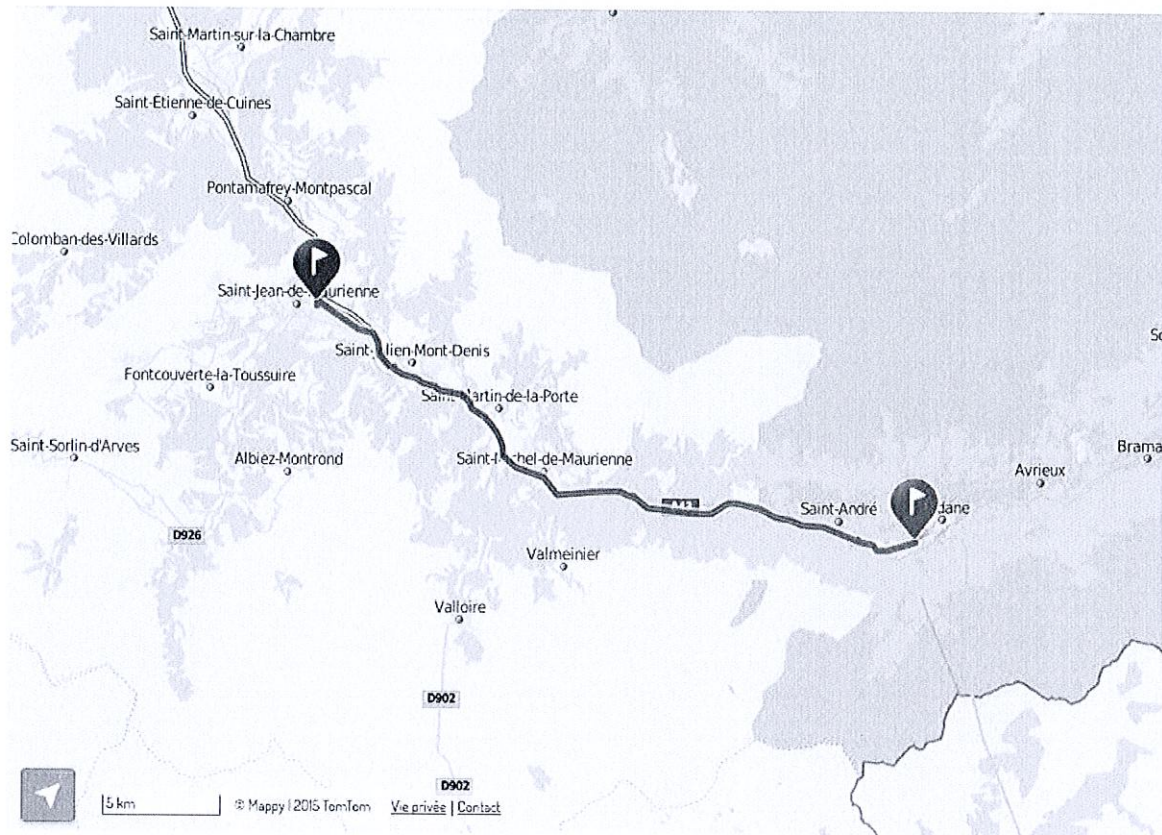

Déclaration d'une liaison par autocar ≤ 100 km

Partie 1 : Eléments obligatoires (publiés sur le site de l'Arafer)

| Identification de l'entité effectuant la déclaration | |
|---|--|
| Nom de l'entreprise | TRANS-ALPES |
| Raison sociale de l'entreprise | TRANS-ALPES |
| Liaison déclarée | |
| Origine ¹ de la liaison <i>(adresse précise du point d'arrêt, n°, rue, commune)</i> | Place sommeiller, Modane |
| Destination ² de la liaison <i>(adresse précise du point d'arrêt, n°, rue, commune)</i> | Place de la gare, Saint-Jean-de-Maurienne |
| Itinéraire(s) envisagé(s) | Pièce jointe : n° 1 Nom du fichier : Itinéraire envisagé |
| Temps de parcours <i>(en heures et minutes)</i> | 30min |
| Fréquence ³ et volume maximum de places proposées à la vente, pour chaque horaire ou plage horaire | Pièce jointe : n° 2 Nom du fichier : Fréquence hebdomadaire |

¹ Extrémité 1 de la liaison concernée

² Extrémité 2 de la liaison concernée

³ Telle que définie par l'article 31-1 du décret du 16 août 1985 modifié, c'est-à-dire « ensemble d'horaires de passage ou plage horaire de passage selon une périodicité donnée, de véhicules de transport routier de personnes ».

Pièce jointe n° 1

Itinéraire envisagé MODANE – SAINT-JEAN-DE-MAURIENNE

Pièce jointe n°2

FREQUENCE HEBDOMADAIRE : 44 départs par semaine

Lundi - Vendredi (8 départs /jour)

Modane - St Jean

| 53 places par départ | MATIN | | Après-midi | |
|---------------------------|--------------------|--------------------|----------------------|----------------------|
| Départ Modane | Entre 5H49 et 6H29 | Entre 6H49 et 7H29 | Entre 16h55 et 17h35 | Entre 17H55 et 18H35 |
| Arrivée Saint Jean de Mne | Entre 6H22 et 7H02 | Entre 7H22 et 8H02 | Entre 17H28 et 18H08 | Entre 18H28 et 19H08 |