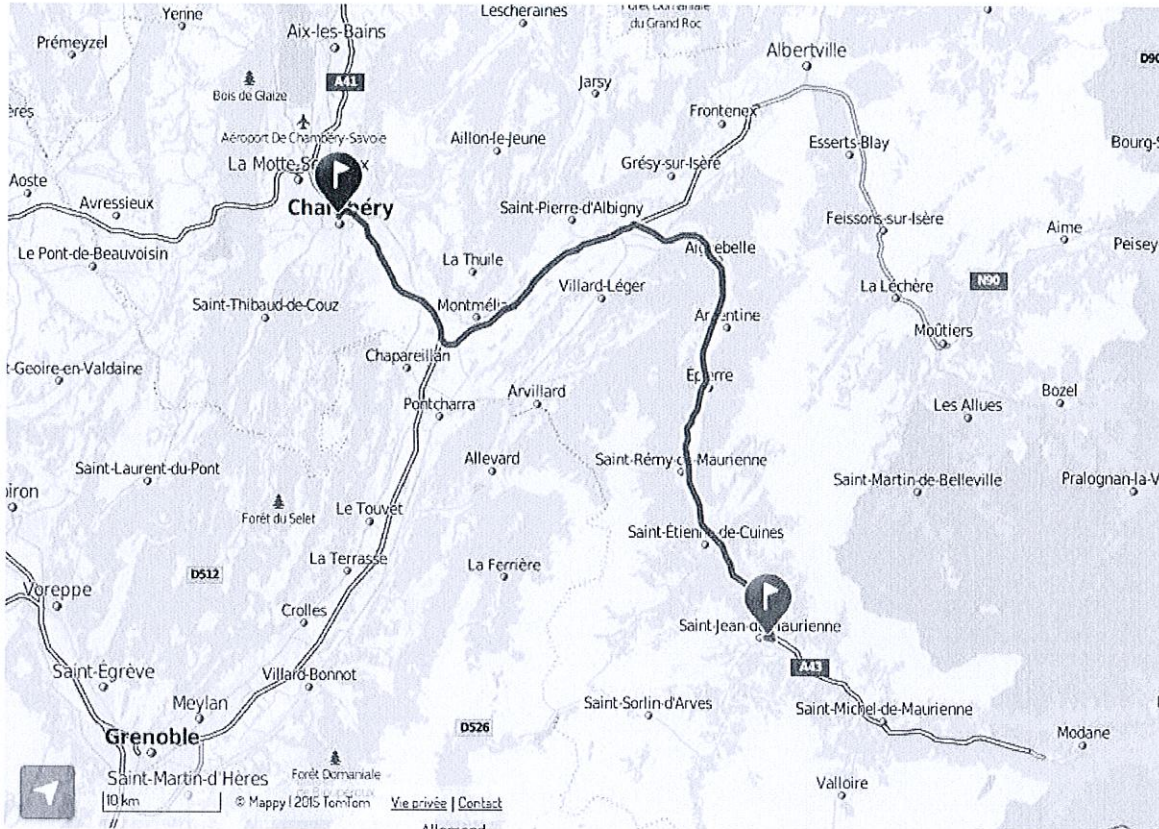

Déclaration d'une liaison par autocar ≤ 100 km

Partie 1 : Eléments obligatoires (publiés sur le site de l'Arafer)

Identification de l'entité effectuant la déclaration	
Nom de l'entreprise	TRANS-ALPES
Raison sociale de l'entreprise	TRANS-ALPES
Liaison déclarée	
Origine ¹ de la liaison <i>(adresse précise du point d'arrêt, n°, rue, commune)</i>	Place de la gare, Saint-Jean-de-Maurienne
Destination ² de la liaison <i>(adresse précise du point d'arrêt, n°, rue, commune)</i>	192 Chemin de la Cassine, Chambéry
Itinéraire(s) envisagé(s)	Pièce jointe : n° 1 Nom du fichier : Itinéraire envisagé SAINT JEAN - CHAMBERY
Temps de parcours <i>(en heures et minutes)</i>	1H01min
Fréquence ³ et volume maximum de places proposées à la vente, pour chaque horaire ou plage horaire	Pièce jointe : n° 2 Nom du fichier : Fréquence hebdomadaire

¹ Extrémité 1 de la liaison concernée

² Extrémité 2 de la liaison concernée

³ Telle que définie par l'article 31-1 du décret du 16 août 1985 modifié, c'est-à-dire « ensemble d'horaires de passage ou plage horaire de passage selon une périodicité donnée, de véhicules de transport routier de personnes ».

Pièce jointe n° 1

Itinéraire envisagé SAINT-JEAN-DE-MAURIENNE - CHAMBERY

Pièce jointe n°2

FREQUENCE HEBDOMADAIRE : 44 départs par semaine

Lundi - Vendredi (8 départs /jour)

St Jean - Chambéry

53 places par départ	MATIN		Après-midi	
Départ Saint Jean de Mne	Entre 6H20 et 7H00	Entre 7H20 et 8H00	Entre 17H20 et 18H00	Entre 18H20 ET 19H00
Arrivée Chambéry	Entre 7H20 et 8H00	Entre 8H20 et 9H00	Entre 18H20 et 19H00	Entre 19H20 et 20H00

Chambéry - Saint Jean

53 places par départ	MATIN		Après-midi	
Départ Chambéry	Entre 6H19 et 6H59	Entre 7H19 et 7H59	Entre 16h55 et 17h35	Entre 17H55 et 18H35
Arrivée Saint Jean de Mne	Entre 7h18 et 7h58	Entre 8H18 et 8H58	Entre 17H54 et 18H34	Entre 18H54 et 19H34