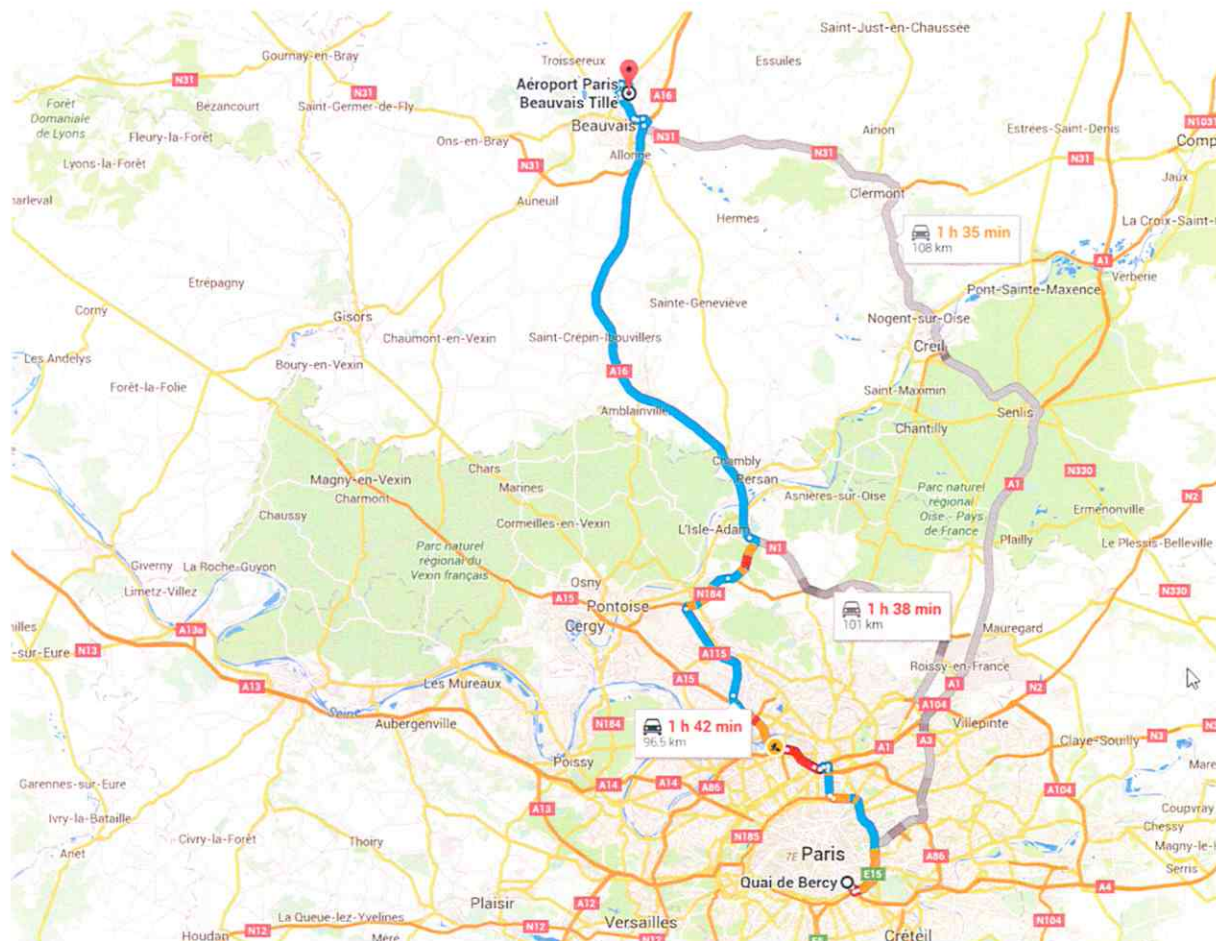

Pièce jointe n°1

Tronçon Paris quai de Bercy – Aéroport de Beauvais-Tillé

Itinéraire envisagé